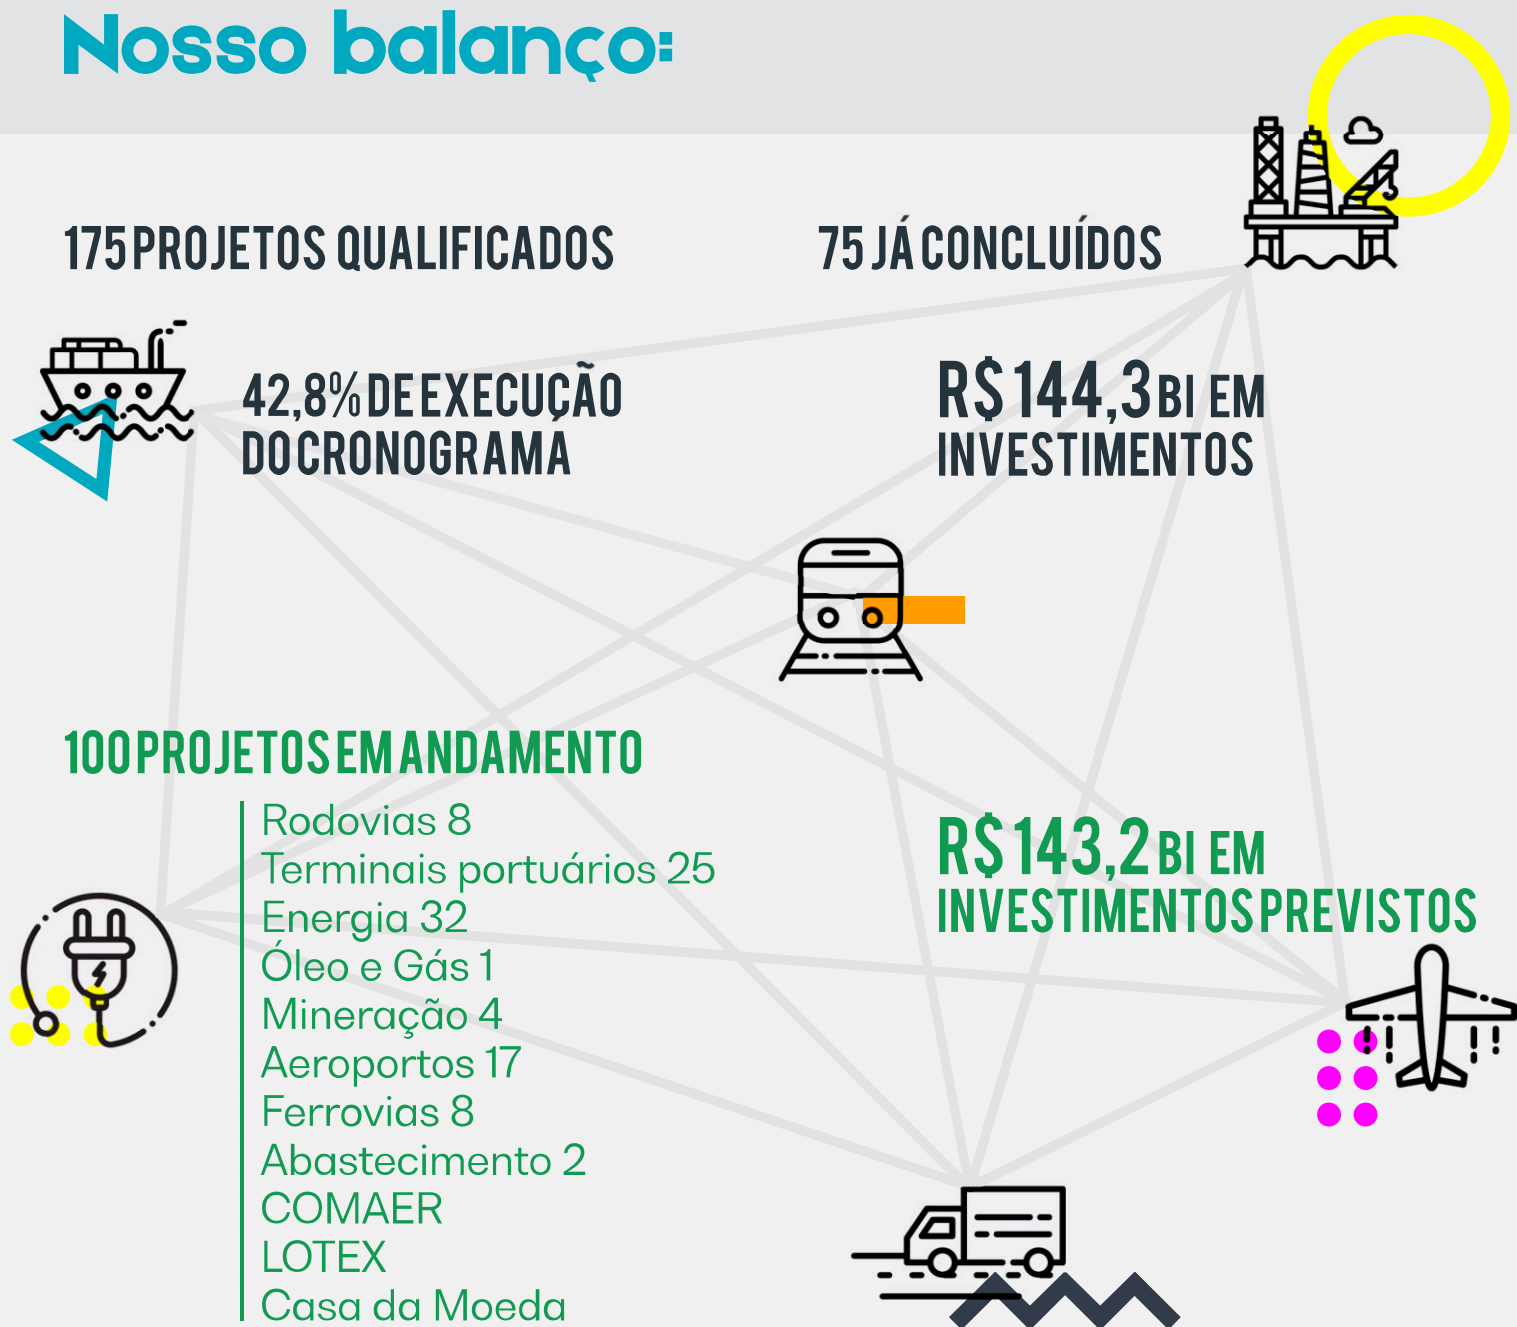

✓ Fique por dentro!

O Programa de Parcerias de Investimentos (PPI) completou dois anos. Desde o seu lançamento, em maio de 2016, inúmeras melhorias transformaram o setor de infraestrutura do País. Os números do PPI impressionam: mais de R$ 144 bilhões em investimentos. E esse valor só tende a crescer.

Anota aí! Nosso próximo leilão já tem data marcada: dia 28 de junho. Serão ofertados 20 Lotes de Linhas de Transmissão. Também temos data para o leilão da LOTEX: dia 04 de julho. Para saber mais, acesse: www.ppi.gov.br

Nosso balanço:

Acesse o site do Programa e saiba mais: www.ppi.gov.br